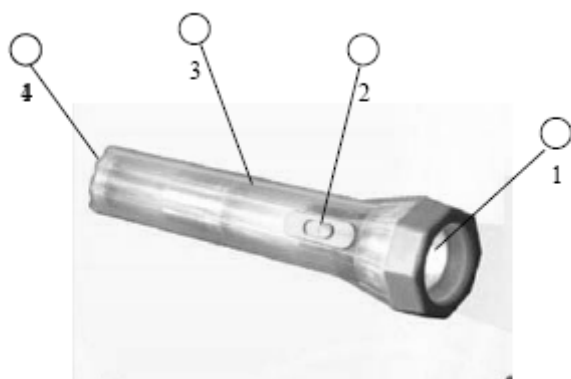

VYSOCE SVÍTIVÁ DOBÍJECÍ SVÍTILNA HY-2560

NÁVOD K POUŽITÍ

Popis přístroje

1. Čočka svítilny
2. Tlačítko zapnutí/vypnutí
3. Rukojeť
4. Koncová část

Popis hlavních vlastností

- velmi snadné ovládání - dlouhodobé svícení je zajištěno protřepáváním svítilny
- vysoká svítivost
- dlouhá životnost - nepotřebuje žádné opravy či výměny dílů
- vodě odolná, odolná proti povětrnostním vlivům
- rozměry svítilny: 25 x 5.5 x 5.5 cm, váha: 0.36 kg

Používání přístroje

Tato svítilna svítí tak dlouho, jak dlouho s ní předtím třesete. Abyste získali co největší užitek z jejího používání, dodržujte následující kroky:

1. Zapněte svítilnu tlačítkem zapnutí/vypnutí.
2. Uchopte svítilnu do polohy vodorovně se zemí a třeste jí v pravidelném tempu, přibližně třikrát až čtyřikrát za vteřinu.
3. Svítilna je k provozu připravena přibližně po minutu trvajícím třesení. Lze ji však takto dobít až 6 minut, poté je zcela nabita. Pokud je zcela nabita vydrží svítit nepřetržitě více než 3 hodiny.

Upozornění

Tato svítilna může produkovat silnější magnetické pole, proto ji prosím nepřibližujte na vzdálenost přibližně 3 cm k těmto předmětům:

- lékařské přístroje
- kardiostimulátory
- magnetofonové kazety
- počítačové disky
- počítače
- kreditní karty
- televizory
- obrazovky